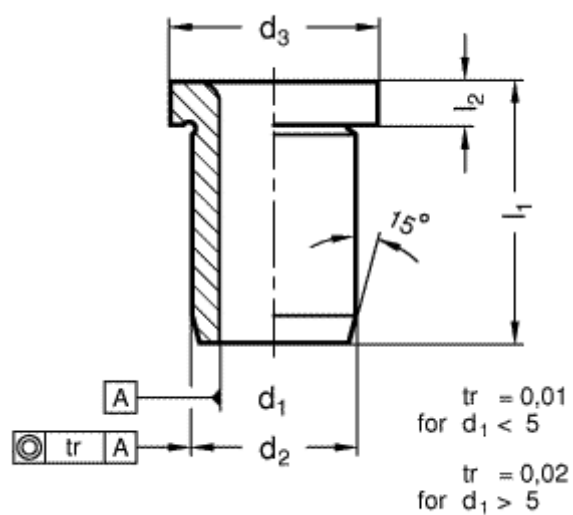

Varenummer: 201134052  
Beskrivelse: E+G Borebøsning DIN 172-B9,5-20-A  
med krave

## Mål

$d_1 = 9,5$   
 $d_2 = 15$   
 $d_3 = 18$   
 $l_1 = 20$   
 $l_2 = 3$